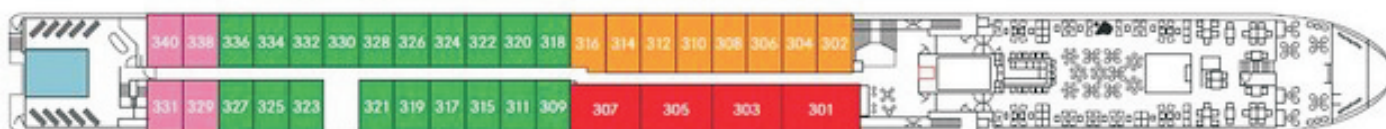

MS EMERALD DESTINY *****

OBERDECK

MITTELDECK

HAUPTDECK

OBERDECK

- Royal Balkon Suite (29m²)
- Balkon Suite (19m²)
- Kabine, franz. Balkon (16m²)
- Kabine hinten, franz. Balkon (16m²)

MITTELDECK

- Kabine franz. Balkon (16m²)
- Kabine hinten, franz. Balkon (16m²)

HAUPTDECK

- Kabine (15m²)
- Kabine hinten (15m²)
- Kabine Einzel (12m²)